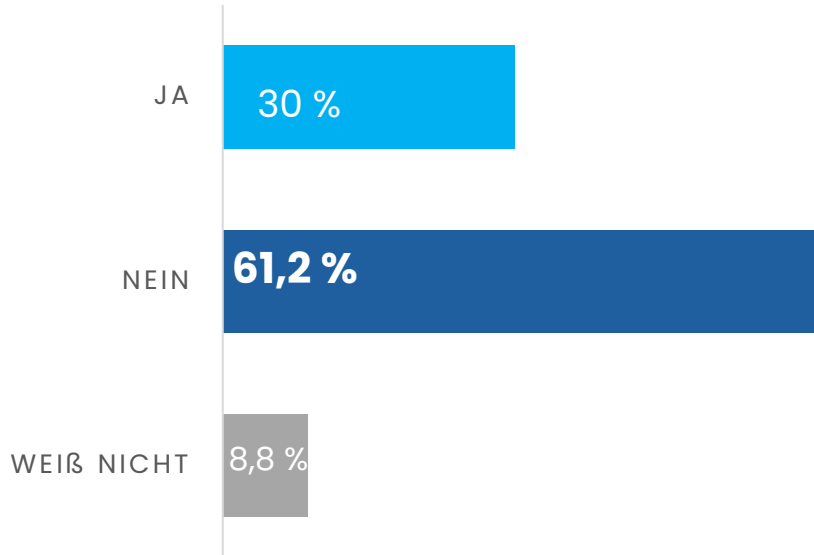

Fragestellung an Kabel-Haushalte: „Haben Sie schon einmal vom sogenannten Nebenkostenprivileg gehört?“