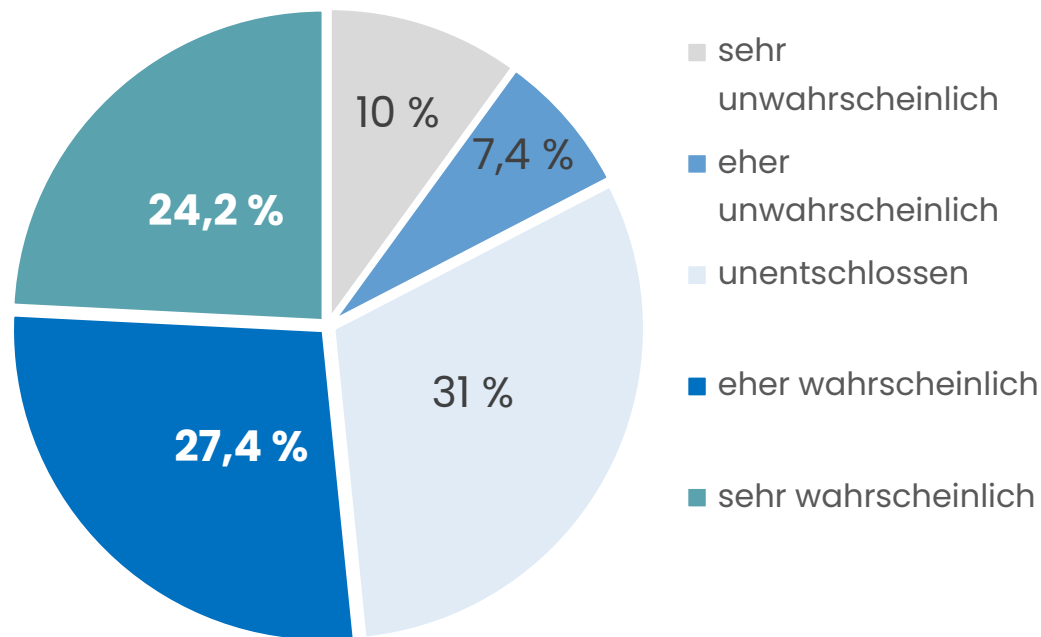

Fragestellung an Kabel-Haushalte: „Wie wahrscheinlich wäre es, dass Sie Ihren Empfangsweg wechseln, wenn dieser nicht mehr in den Nebenkosten enthalten ist?“