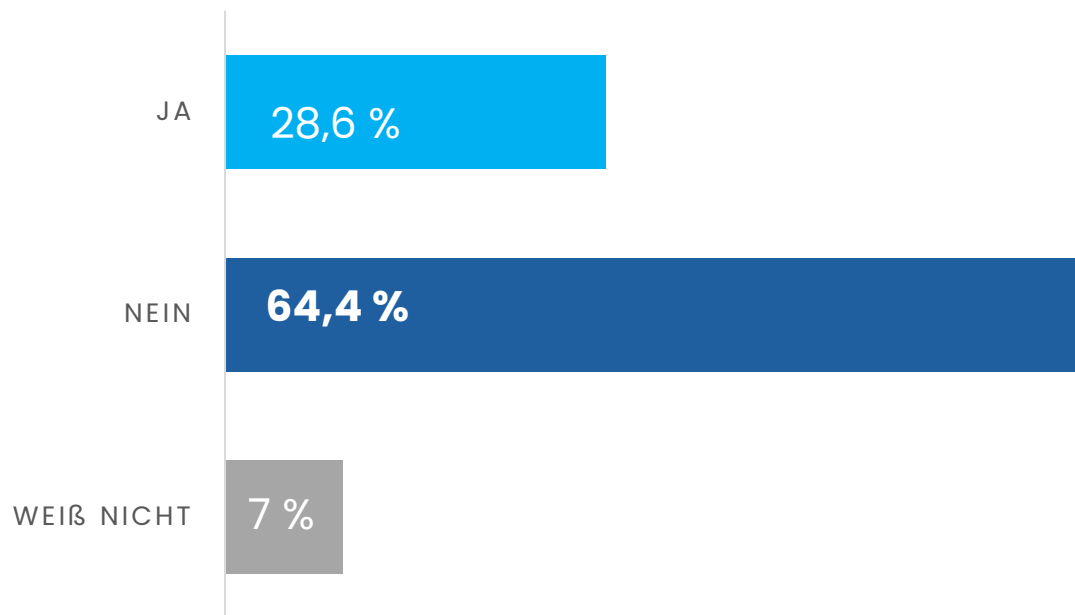

Wenig Information seitens Vermieter

Fragestellung an Kabel-Haushalte: „Wurden Sie von Ihrer Vermietung bereits darüber informiert, dass die Kosten für den Kabelanschluss in Zukunft (spätestens ab dem 01.07.2024) nicht mehr in den Nebenkosten Ihrer Miete enthalten sein werden?“