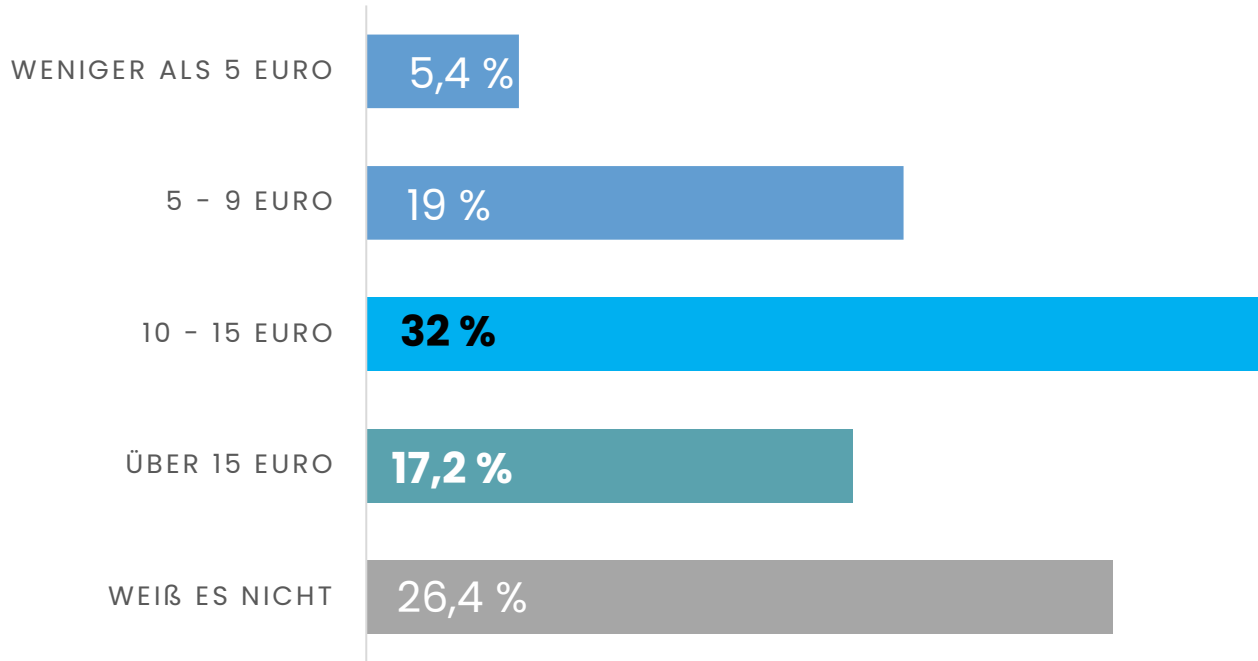

Knapp die Hälfte aller Kabelhaushalte zahlt aktuell über zehn Euro für den TV-Anschluss

Fragestellung an Kabel-Haushalte: „Wie hoch sind Ihre monatlichen Kosten für den Kabelanschluss?“